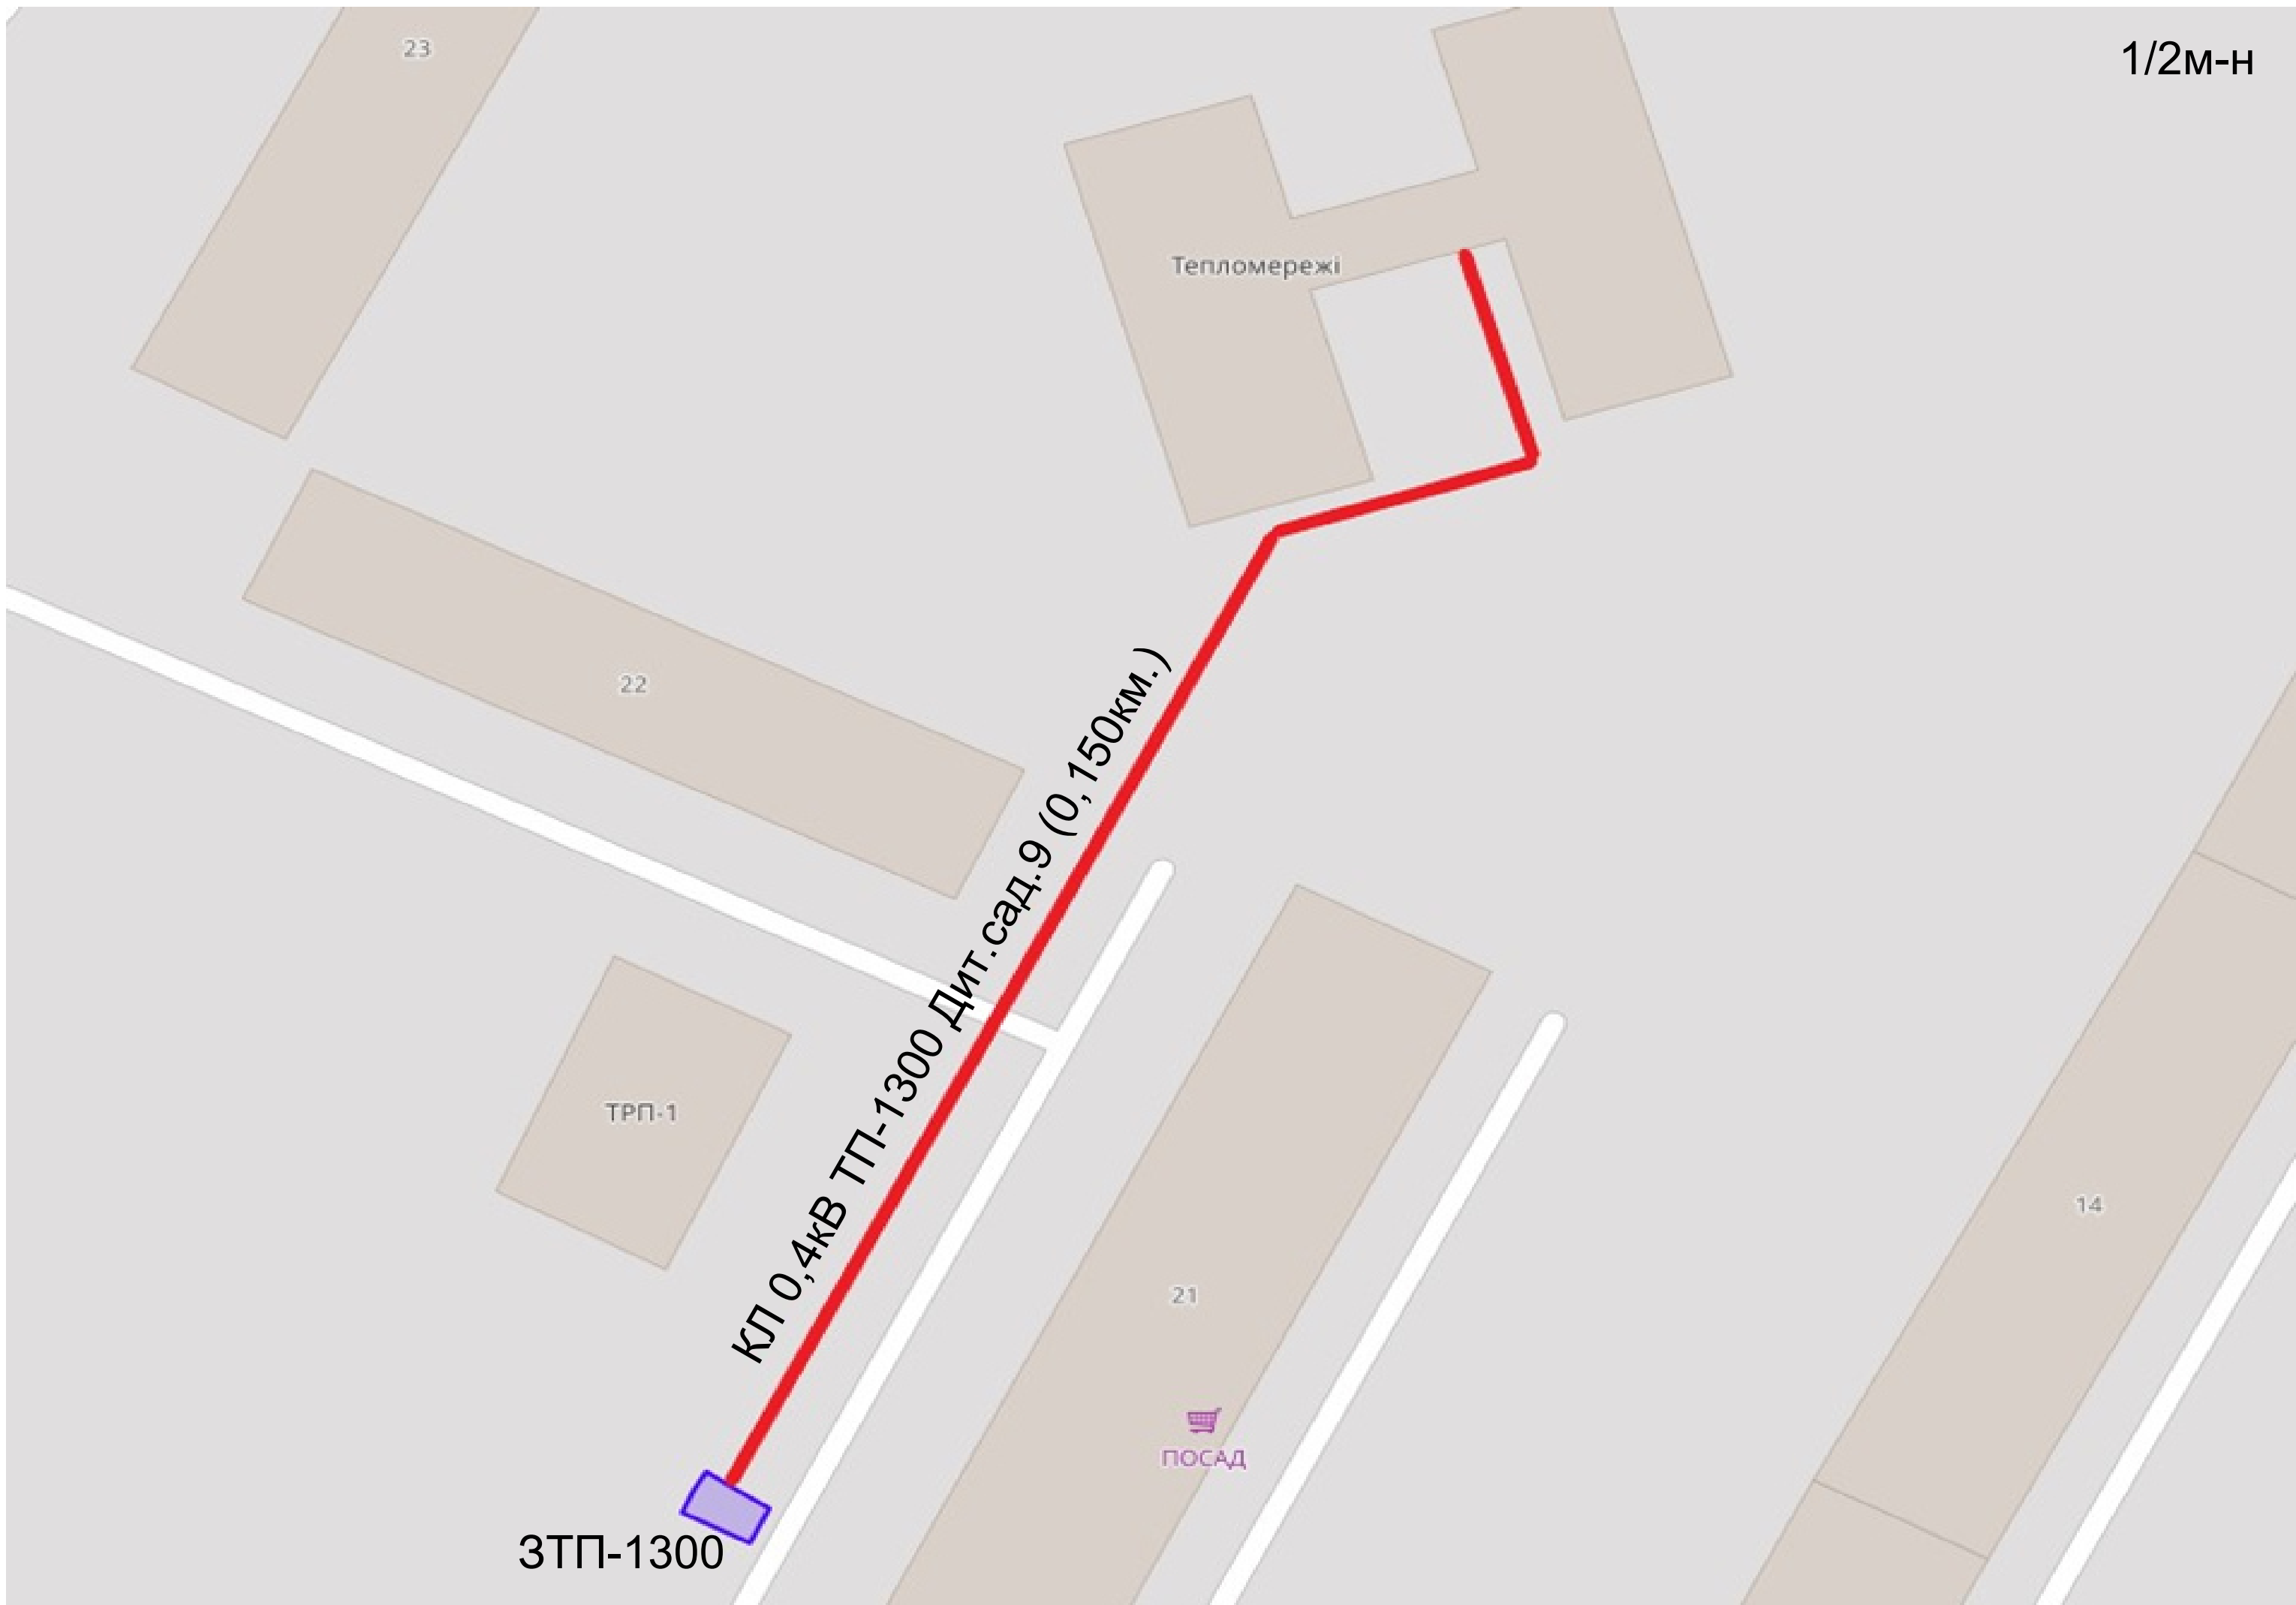

ПОСАД

ЗТП-1300

Нова Пошта №1

1/2М-Н

80

Кафе "Неаполь"

Світанкова вулиця

УКТМ-1