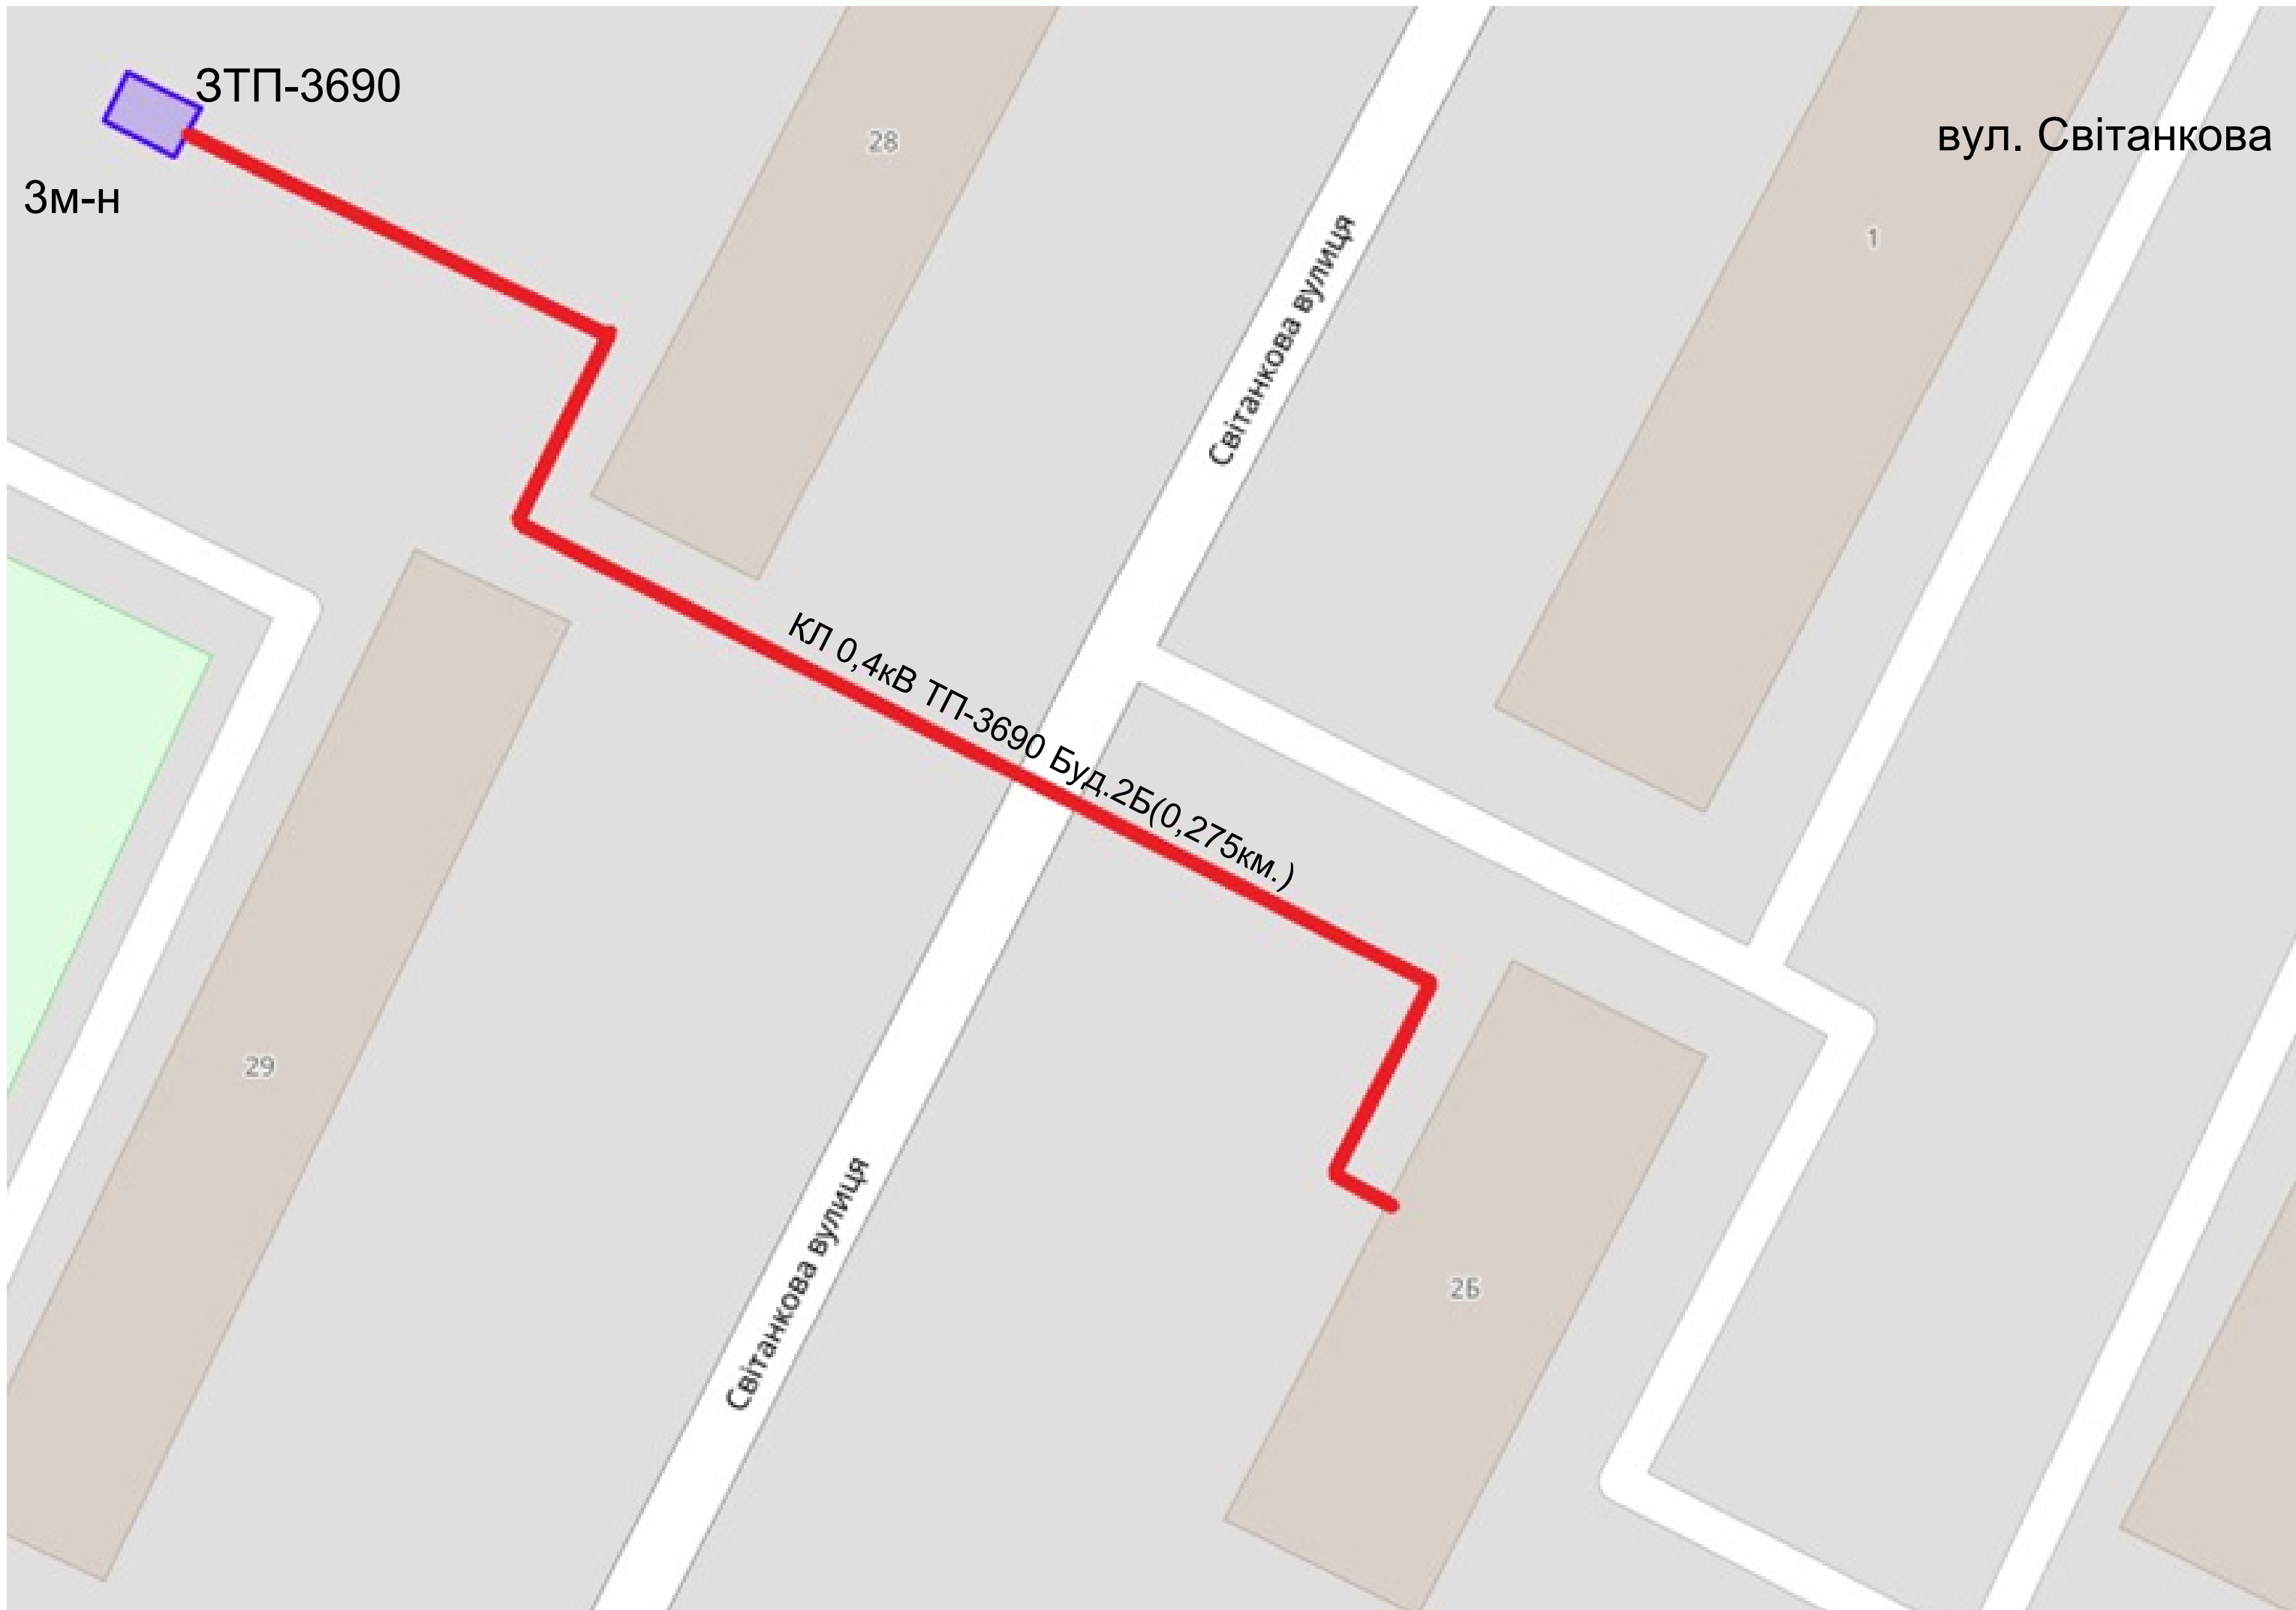

ЗТП-3690

ЗМ-Н

вул. Світанкова

28

1

КЛ 0,4кВ ТП-3690 Буд.2Б(0,275км.)

29

Світанкова вулиця

26