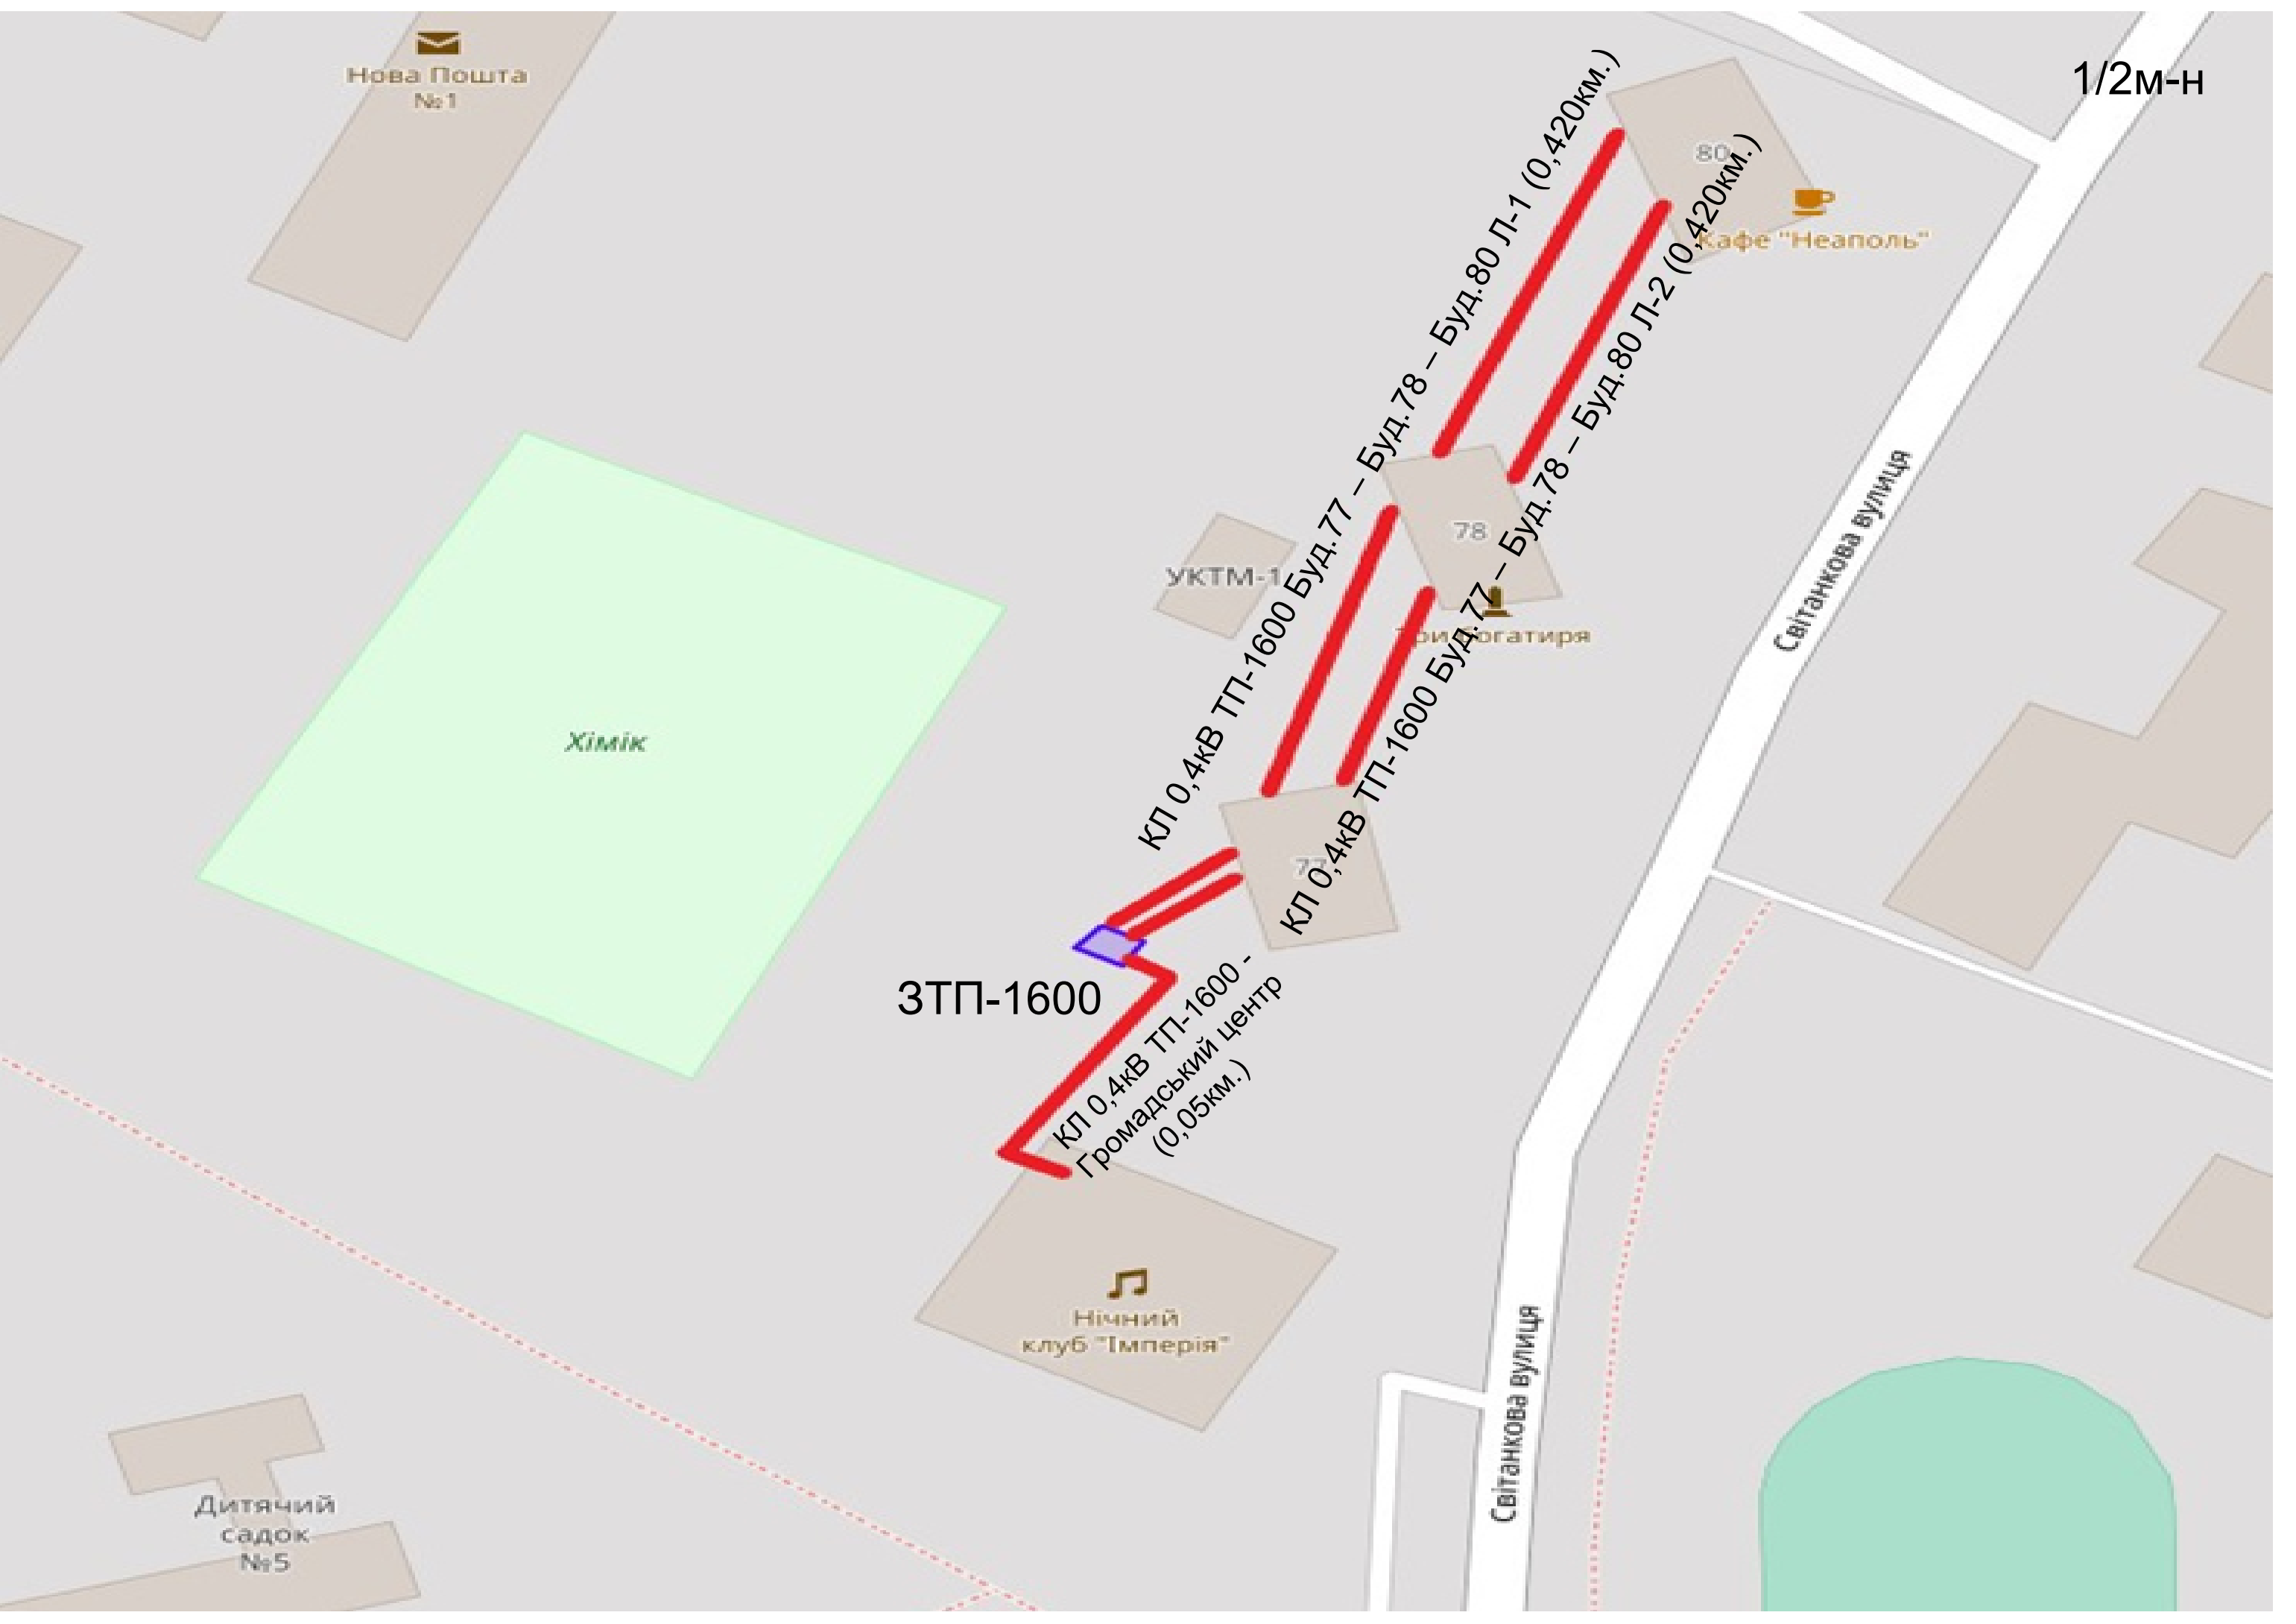

ПОСАД

ЗТП-1300

Нова Пошта №1

1/2М-Н

80

Кафе "Неаполь"

Світанкова вулиця

УКТМ-1