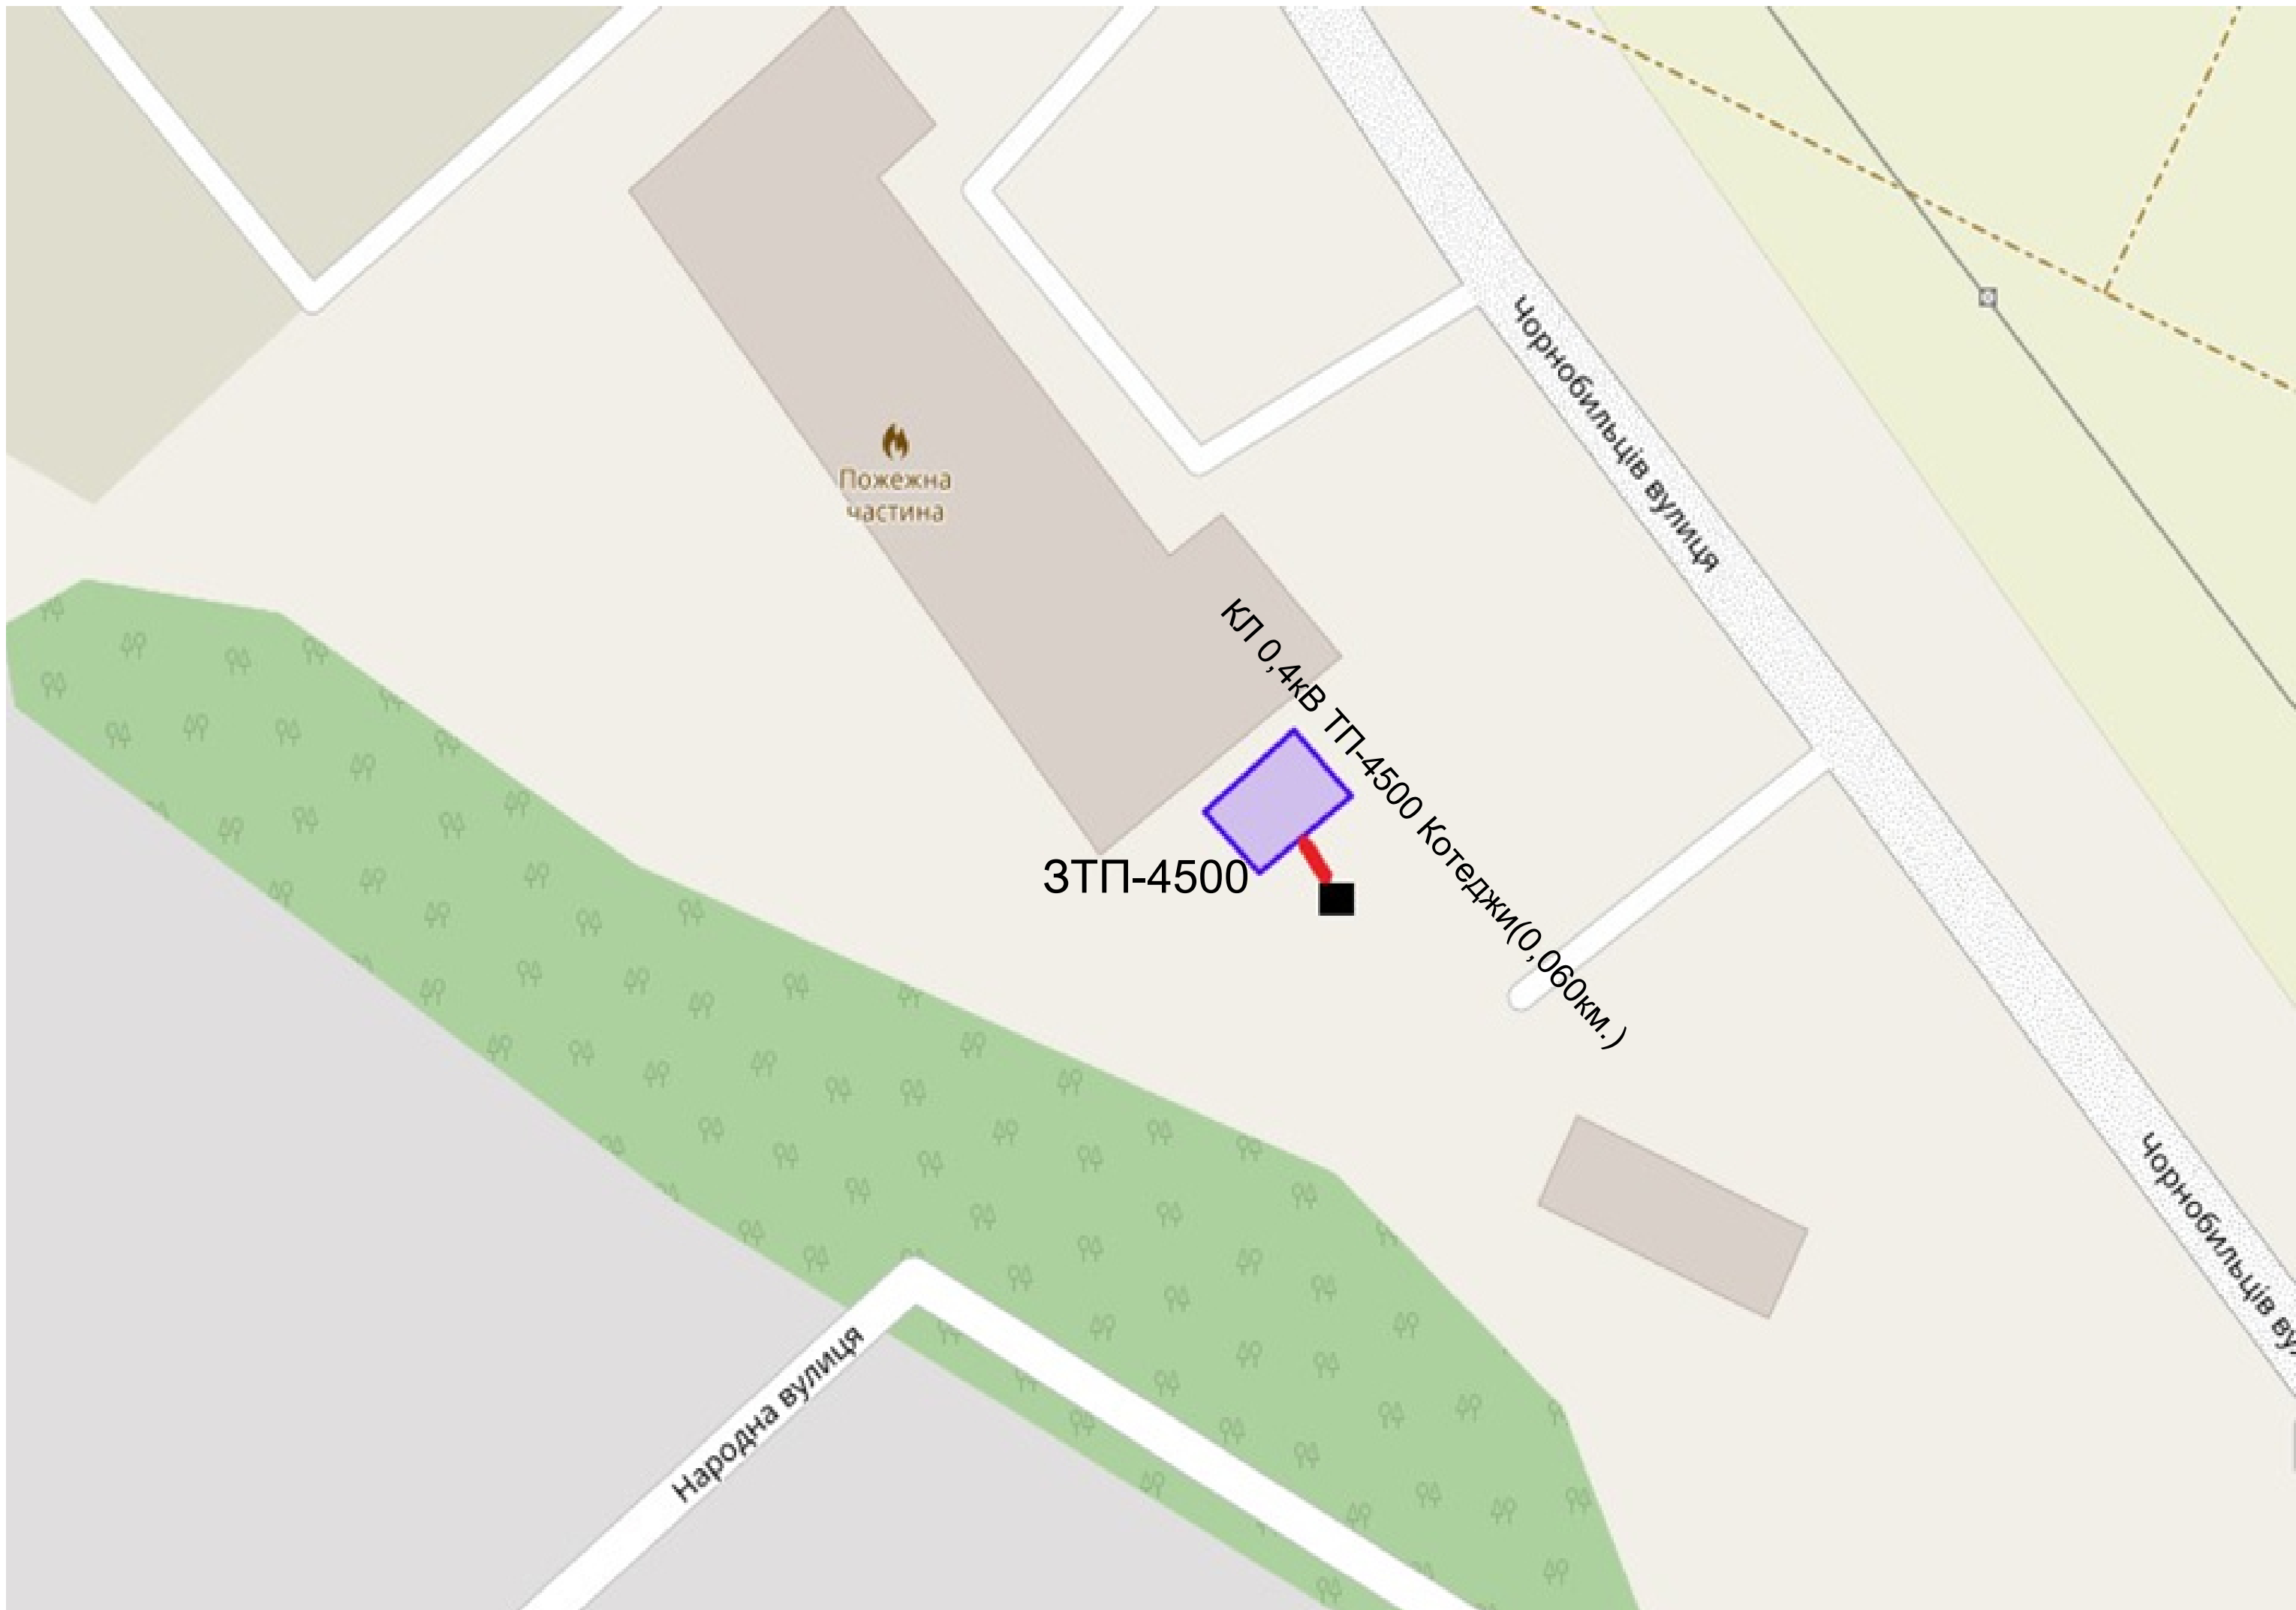

Пожежна частина

ЗТП-4500

КЛ 0,4кВ ТП-4500 Котеджи(0,060км.)

Чорнобильців вулиця

Народна вулиця

Чорнобильців вулиця