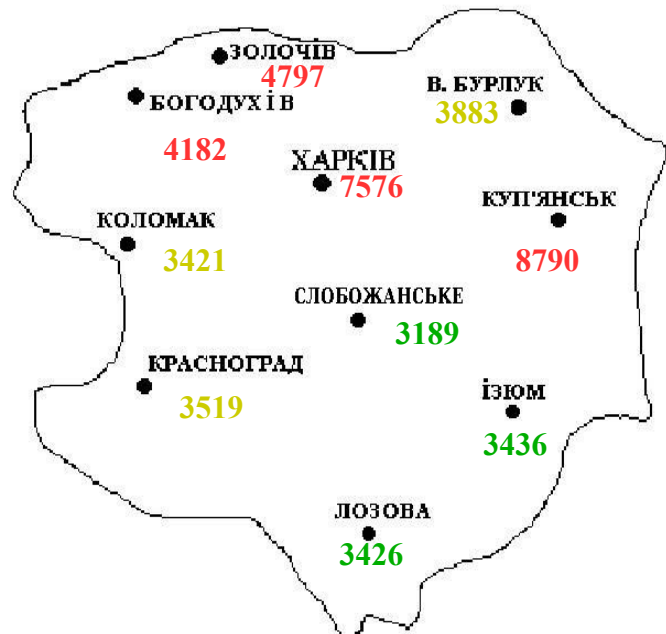

на 9 липня 2021 року

на 10 липня 2021 року

на 11 липня 2021 року

на 12 липня 2021 року

КЛАС ТА СТУПЕНЬ ПОЖЕЖНОЇ НЕБЕЗПЕКИ

| |
|--|
| I клас — відсутня пожежна небезпека |
| II клас — мала пожежна небезпека |
| III клас — середня пожежна небезпека |
| IV клас — висока пожежна небезпека |
| V клас — надзвичайна пожежна небезпека |
| V клас — надзвичайна пожежна небезпека (>20000) |