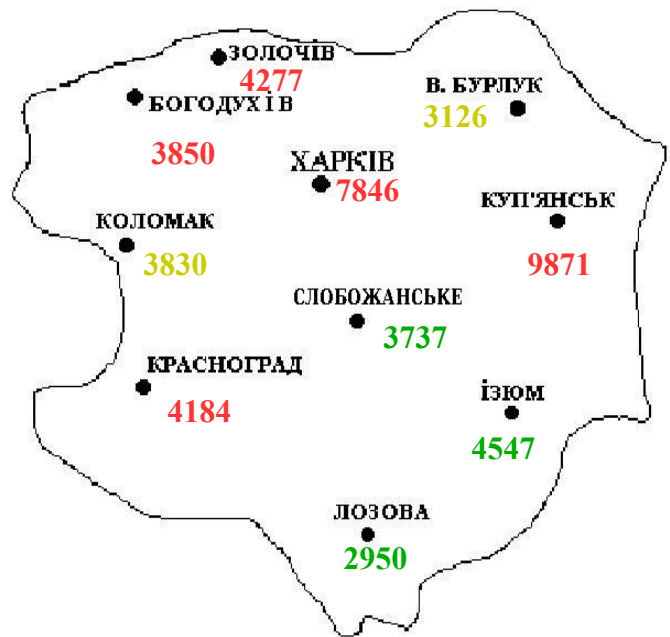

Додаток
до щоденного бюлетеня погоди № 128
за 9 липня 2021 року

Карта фактичного розподілу
показників горимості лісу
Харківської області
за 8 липня 2021 року

Прогноз пожежної небезпеки по Харківській області

на 9 липня 2021 року

на 10 липня 2021 року

на 11 липня 2021 року

на 12 липня 2021 року

КЛАС ТА СТУПЕНЬ ПОЖЕЖНОЇ НЕБЕЗПЕКИ

| |
|--|
| I клас — відсутня пожежна небезпека |
| II клас — мала пожежна небезпека |
| III клас — середня пожежна небезпека |
| IV клас — висока пожежна небезпека |
| V клас — надзвичайна пожежна небезпека |
| V клас — надзвичайна пожежна небезпека (>20000) |