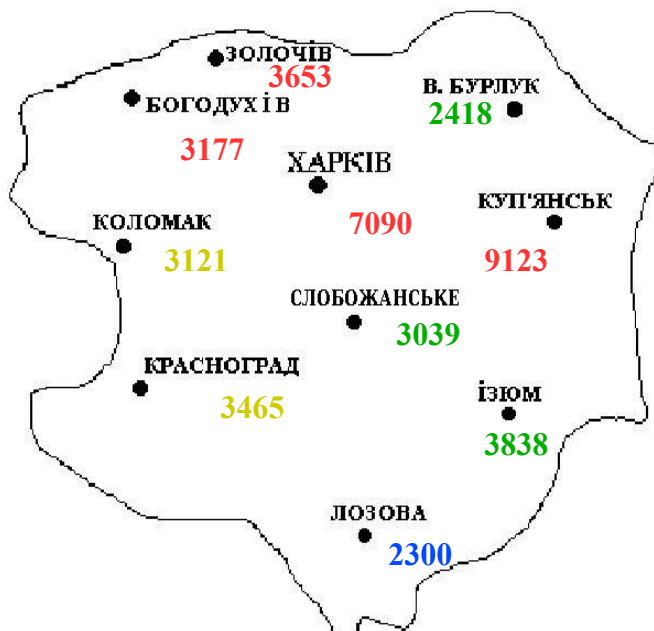

Додаток
до щоденного бюлетеня погоди № 128
за 9 липня 2021 року

Карта фактичного розподілу
показників горимості лісу
Харківської області
за 8 липня 2021 року

Прогноз пожежної небезпеки по Харківській області

на 9 липня 2021 року

на 10 липня 2021 року

на 11 липня 2021 року

на 12 липня 2021 року

КЛАС ТА СТУПЕНЬ ПОЖЕЖНОЇ НЕБЕЗПЕКИ

| |
|--|
| I клас — відсутня пожежна небезпека |
| II клас — мала пожежна небезпека |
| III клас — середня пожежна небезпека |
| IV клас — висока пожежна небезпека |
| V клас — надзвичайна пожежна небезпека |
| V клас — надзвичайна пожежна небезпека (>20000) |