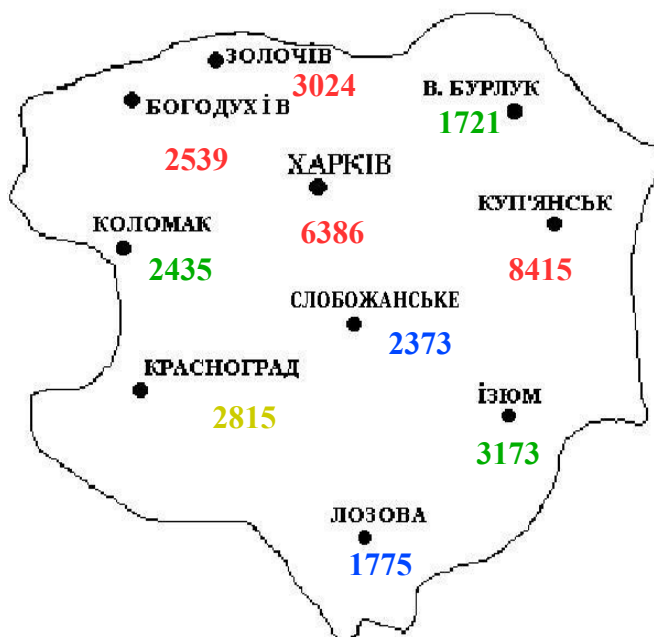

Додаток
до щоденного бюлетеня погоди № 128
за 9 липня 2021 року

Карта фактичного розподілу
показників горимості лісу
Харківської області
за 8 липня 2021 року

Прогноз пожежної небезпеки по Харківській області

на 9 липня 2021 року

на 10 липня 2021 року

на 11 липня 2021 року

на 12 липня 2021 року

КЛАС ТА СТУПЕНЬ ПОЖЕЖНОЇ НЕБЕЗПЕКИ

| |
|--|
| I клас — відсутня пожежна небезпека |
| II клас — мала пожежна небезпека |
| III клас — середня пожежна небезпека |
| IV клас — висока пожежна небезпека |
| V клас — надзвичайна пожежна небезпека |
| V клас — надзвичайна пожежна небезпека (>20000) |