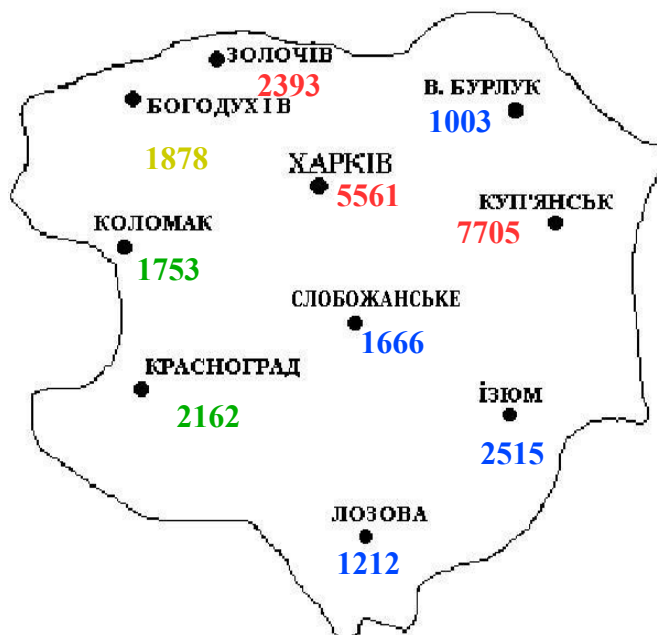

Додаток
до щоденного бюлетеня погоди № 128
за 9 липня 2021 року

Карта фактичного розподілу
показників горимості лісу
Харківської області
за 8 липня 2021 року

Прогноз пожежної небезпеки по Харківській області

на 9 липня 2021 року

на 10 липня 2021 року

на 11 липня 2021 року

на 12 липня 2021 року

КЛАС ТА СТУПЕНЬ ПОЖЕЖНОЇ НЕБЕЗПЕКИ

| |
|--|
| I клас — відсутня пожежна небезпека |
| II клас — мала пожежна небезпека |
| III клас — середня пожежна небезпека |
| IV клас — висока пожежна небезпека |
| V клас — надзвичайна пожежна небезпека |
| V клас — надзвичайна пожежна небезпека (>20000) |